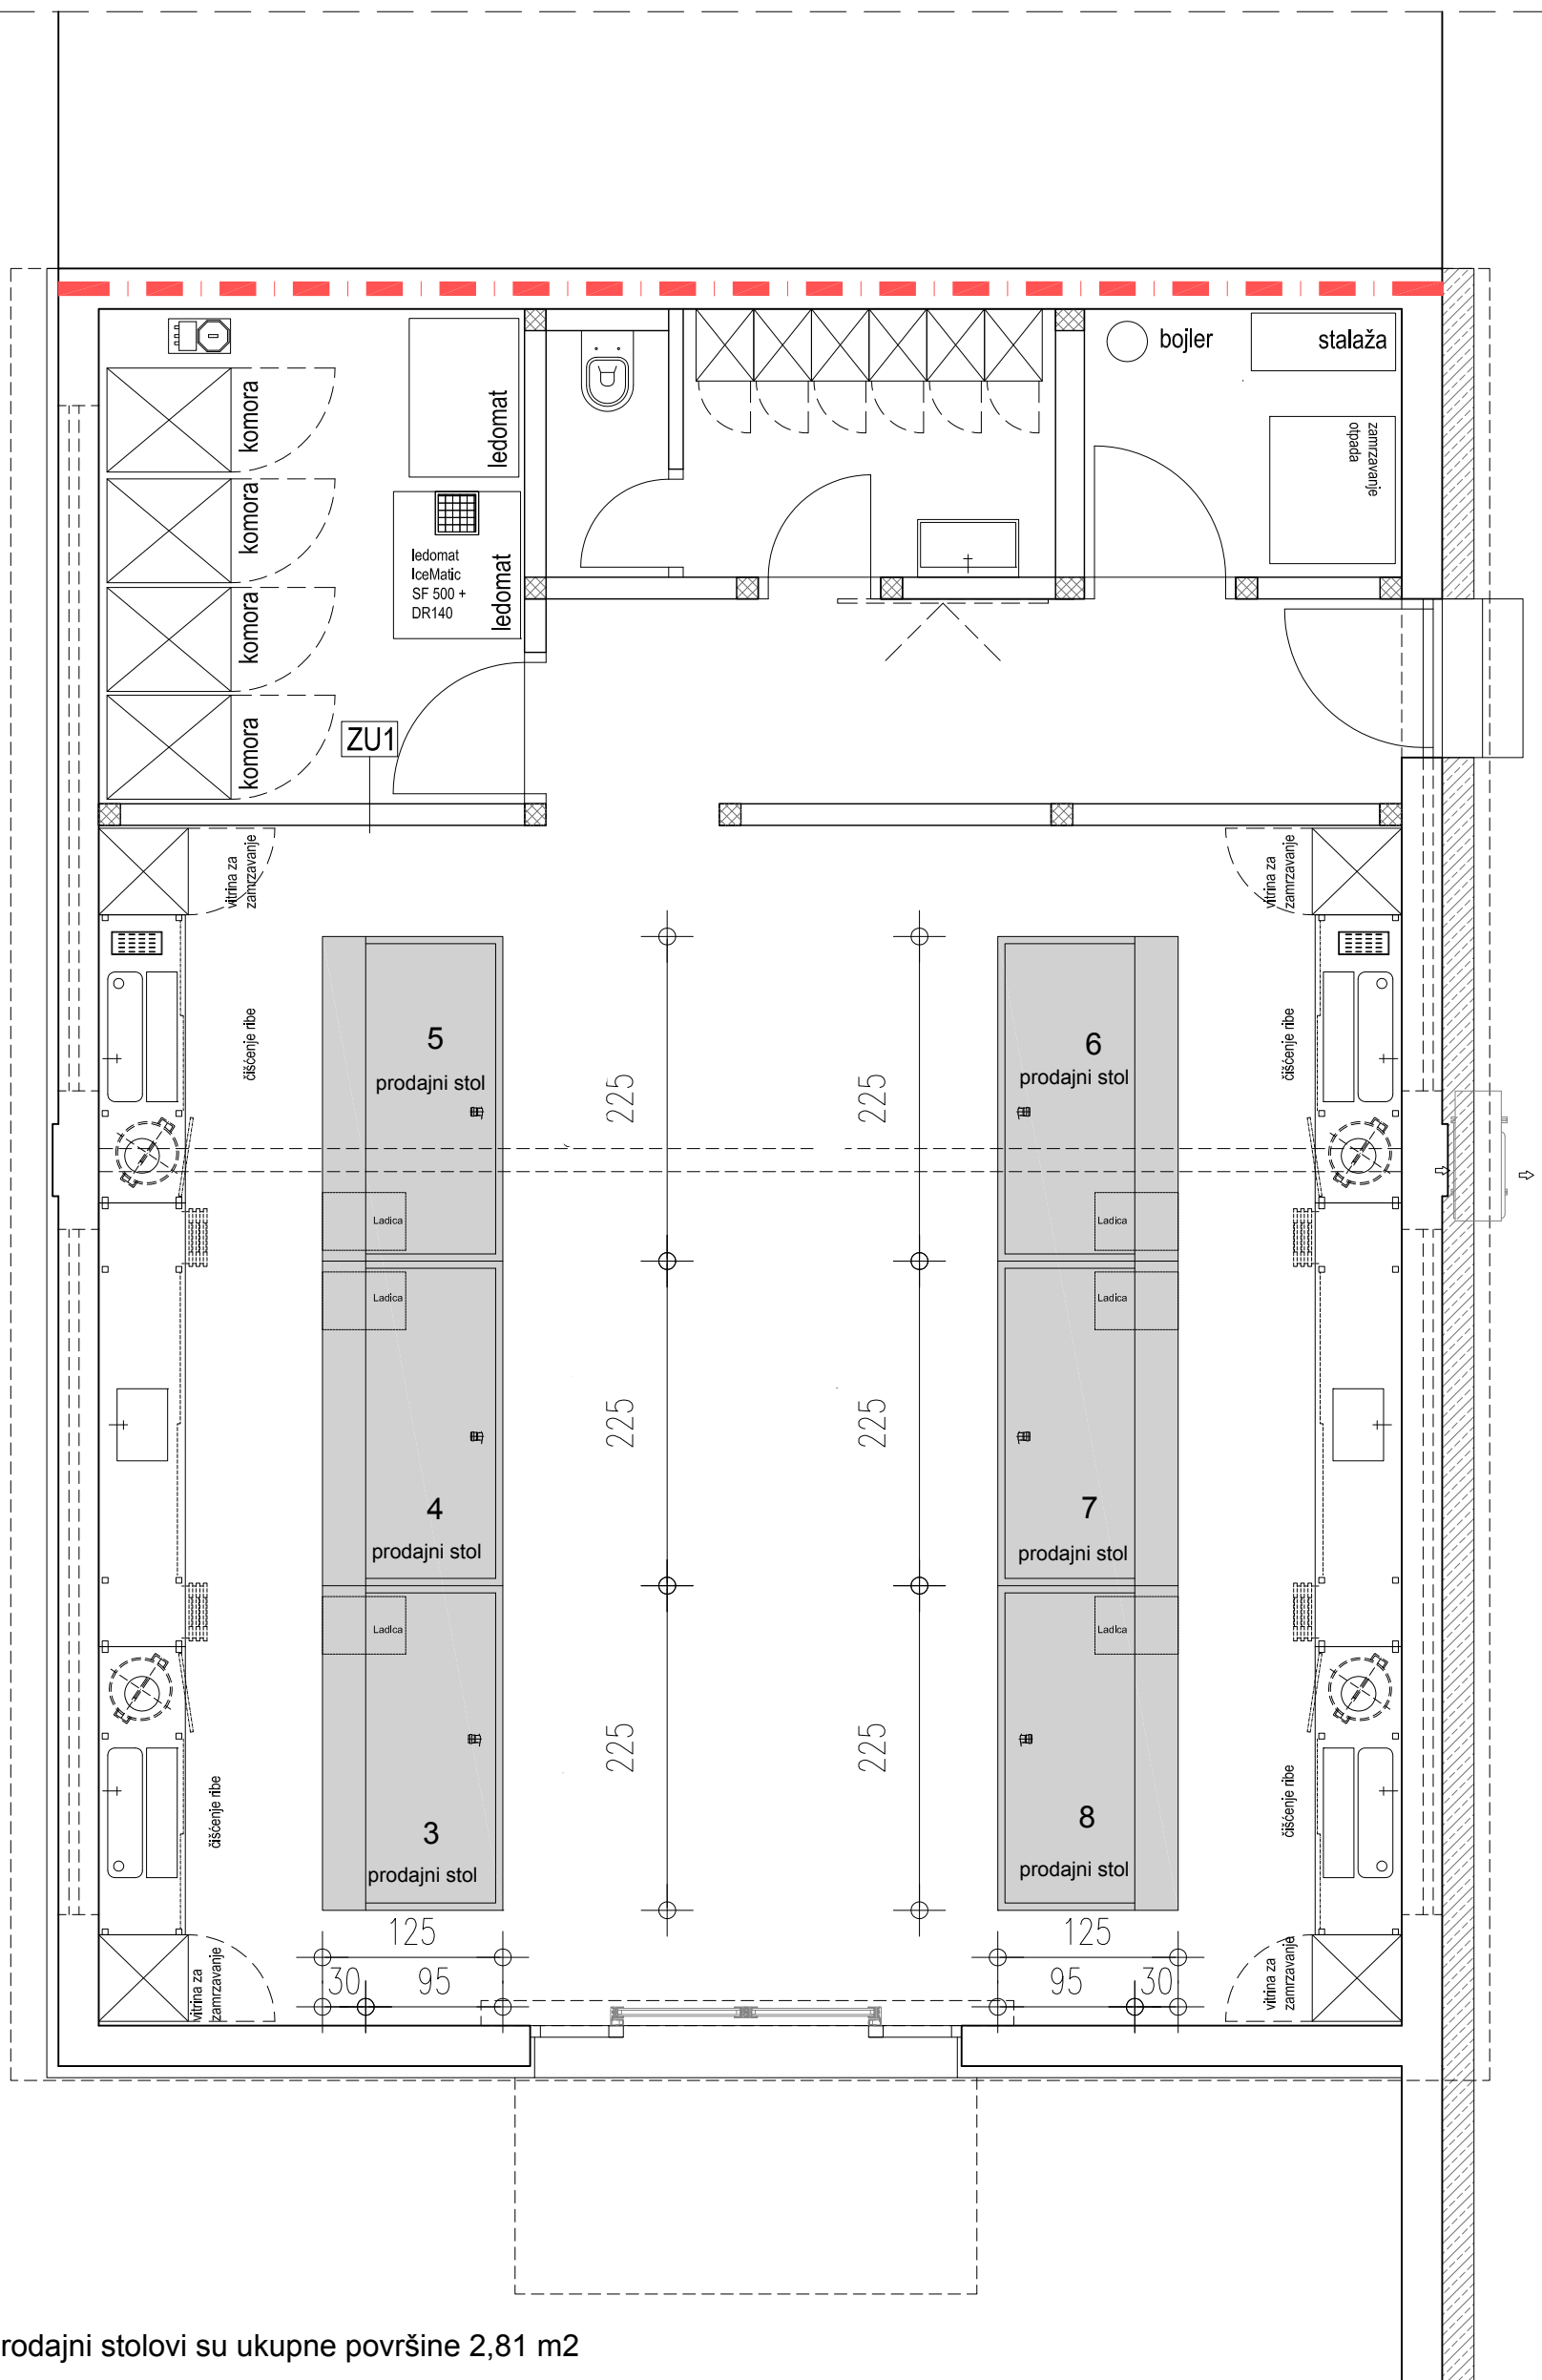

TLOCRT RIBARNICE

Prodajni stolovi su ukupne površine 2,81 m²